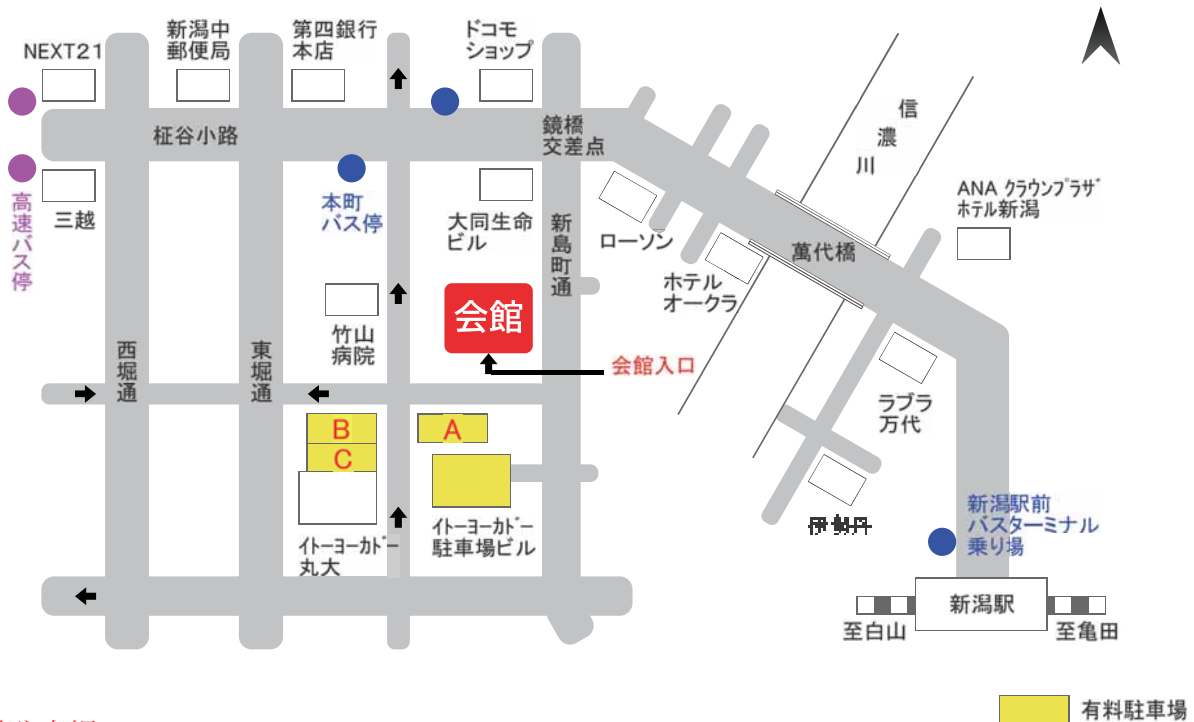

■ 住所
〒951-8068
新潟市中央区上大川前通 6 番町 1211 番地 5
三好マンション鏡橋 3 階

■ 電話
025-378-5005

■ 業務日時
平日 8 : 3 0 - 1 7 : 1 5

■ 交通案内
● 路線バス
新潟駅前バスターミナル乗り場 0・5・6 番
バス停「本町」から徒歩 1 分

● 高速バス
バス停「古町」から徒歩 5-6 分

● 自動車
新潟バイパス紫竹山インターより 1 5 分
北陸自動車道中央インターより 2 5 分

駐車場は、会館 1 階店舗入口前に 1 台分有ります（短時間駐車用）。
その他、下記近隣有料駐車場がございますのでご利用ください。
入口：店舗側入口より階段で 3 階

- 有料駐車場 A
【8 : 00-19 : 00】 20 分 100 円 / 上限 900 円 (1-3) / 1000 円 (4-8)
- 有料駐車場 B
【8 : 00-19 : 00】 20 分 100 円 / 上限 900 円
- 有料駐車場 C
【8 : 00-19 : 00】 20 分 100 円
- イトーヨーカドー丸大駐車場
【9 : 30-22 : 15】 30 分 200 円